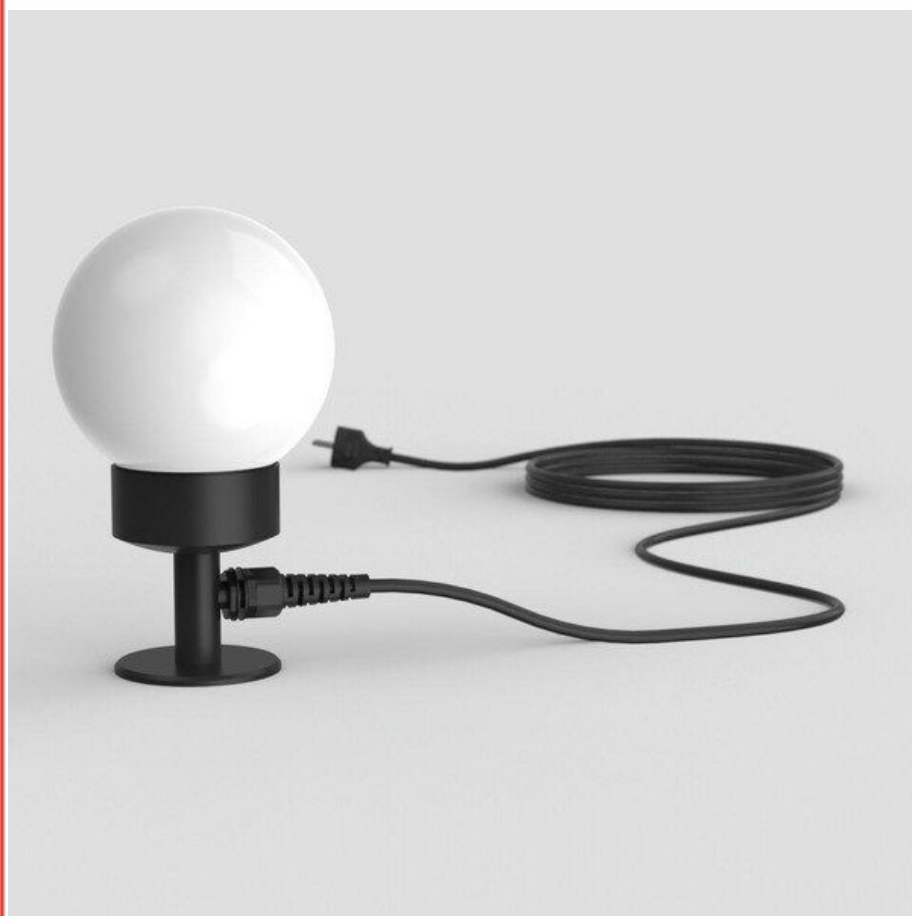

55046

CÓDIGO: 55046

FABRICANTE: -

DESCRIPCIÓN:

Luminaria tipo pincho de jardín, E14 40W, construido en aluminio, difusor en acrílico opal, con lámpara fluorescente 12W/827
E14
IP 65
IK 07
Modelo: 5046 (55046) BEGA
Alemania