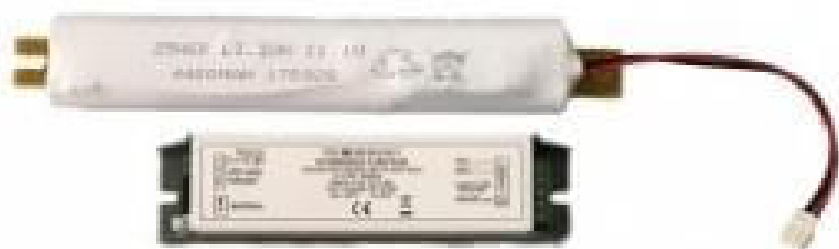

KIT T-LED PLUS

32102

TRQ

-

Kit de emergencia para luminarias de LED con driver interno que se alimentan directamente de la red. Adecuado para lámparas y tubos de LED T5/T8 de 8W a 25W. El equipo ajusta automáticamente la corriente de salida. Control automático inteligente de carga de batería. Test de verificación de funcionamiento en emergencia por pulsador. Incluye batería de LiR de 12V-4,4Ah . Funcionamiento en modo Permanente o No Permanente.