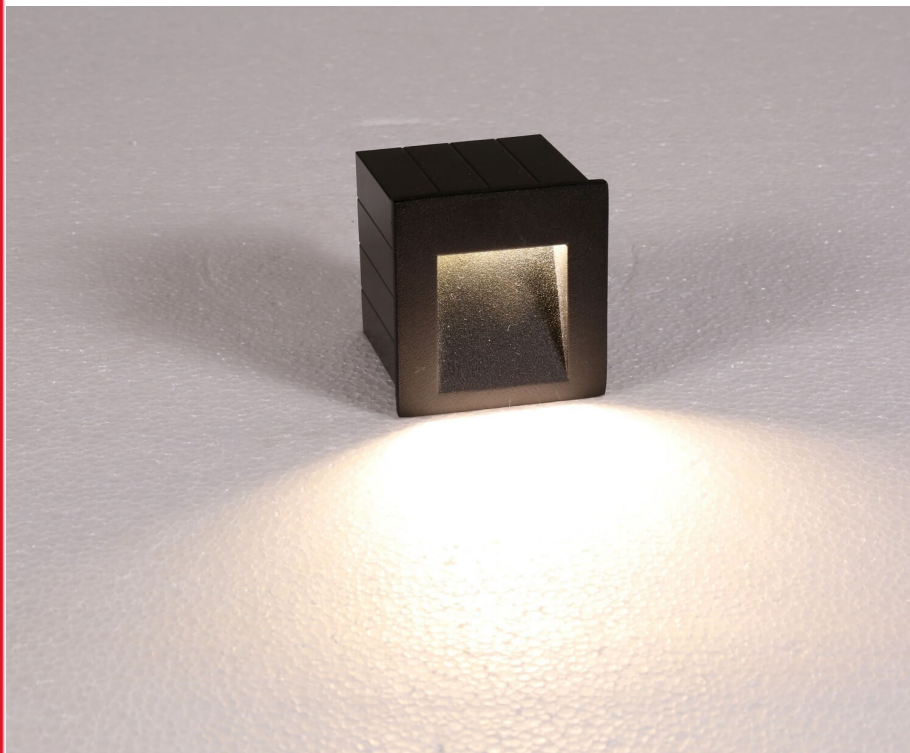

## MIRA 1

**CÓDIGO:** 135GR

**FABRICANTE:** TecnoLyte

**PROCEDENCIA:** -

**DESCRIPCIÓN:**

Luminaria de empotrar en muro asimétrica, LED 3W 3000K, blanco cálido, 81lm. Cuerpo construido en inyección de aluminio color gris grafito y difusor en vidrio transparente, con tornillería en acero inoxidable, junta de cierre siliconada. Con led driver integrado 240V. IP 65 Medidas: 65 x 65 x 70mm