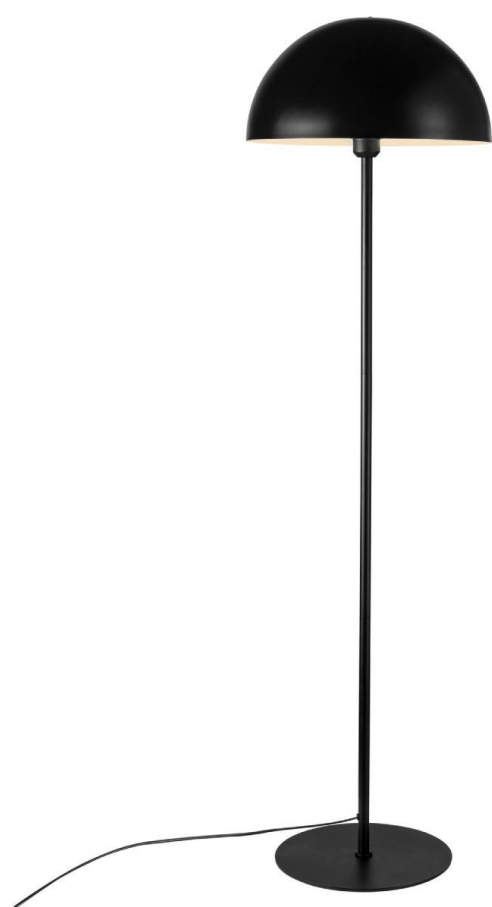

## ELLEN

485840-03

Nordlux

-

Lámpara de pie, E27 40W, construido en metal terminación negro. Incluye lámpara LED Bulb 12W/240V no-dimmerizable blanco cálido. Medidas:  $\varnothing$  400 x h 1400 mm