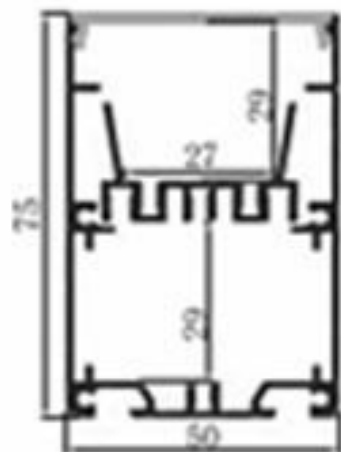

A5075-R X 1.2

A5075-R

-

-

Luminaria de adosar, LED 24,8W, cuerpo construido en aluminio, difusor en policarbonato, acabado opal satinado, con led driver LCI 35W 350mA Tridonic (87500455) y 2 módulos LED 12W 3000 K 2020 lm 50000hs modelo Talexx STARK LLE Tridonic (28001729).

Incluye terminales de punta (EC5075R) y clips de montaje (2 x IC5075R+2 x OC3875).
IP 20

Medidas: 1200 x 50 h 75 mm