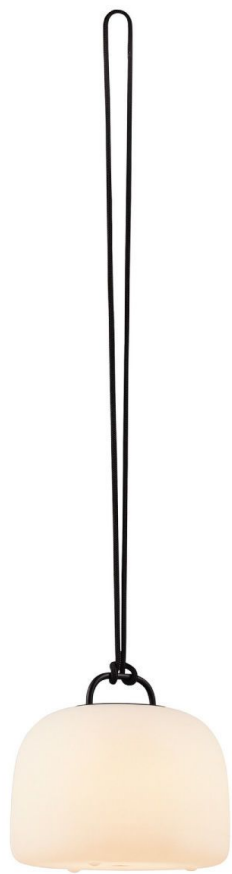

KETTLE 22

2018003-003

Nordlux

-

L?mpara recargable para uso exterior / interior, LED 4,8W, 2700K, blanco c?lido, construida en pl?stico negro, difusor en pl?stico opal. Apta para montaje suspendido, mesa y pie.

Incluye m?dulo LED 4,8W dimmerizable en 4