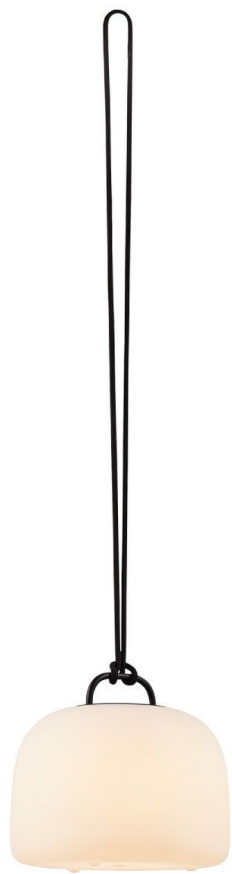

## KETTLE 22

2018003-003

Nordlux

-

L?mpara recargable para uso exterior / interior, LED 4,8W, 2700K, blanco c?lido, construida en pl?stico negro, difusor en pl?stico opal. Apta para montaje suspendido, mesa y pie.

Incluye m?dulo LED 4,8W dimmerizable en 4 pasos y puerto para recarga micro USB.