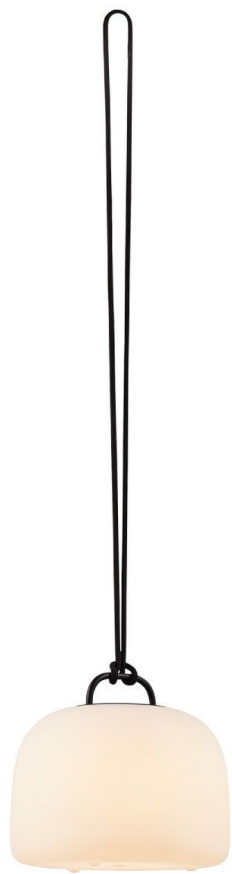

KETTLE 22

2018003-003

Nordlux

-

Lámpara recargable para uso exterior / interior, LED 4,8W, 2700K, blanco cálido, construida en plástico negro, difusor en plástico opal. Apta para montaje suspendido, mesa y pie.

Incluye módulo LED 4,8W dimmerizable en 4 pasos y puerto para recarga micro USB.