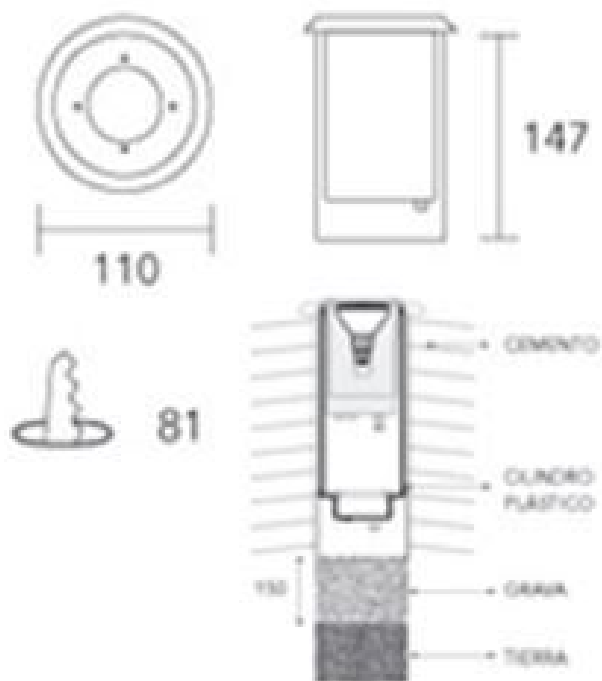

EP020

CÓDIGO: EP020

FABRICANTE:

PROCEDENCIA: -

DESCRIPCIÓN:

Luminaria para embutir en piso, GU10 50W. Cuerpo y marco fabricados en acero inoxidable. Cristal frontal termorresistente, junta en goma siliconada, tornillería en acero inoxidable, con cobertor plástico para su instalación. Incluye lámpara LED GU10 5W/240V/38° no-dimmerizable blanco cálido 2800K, 500lm.

Modelo: Par 16

Vida útil 15000 hs.

IP 65