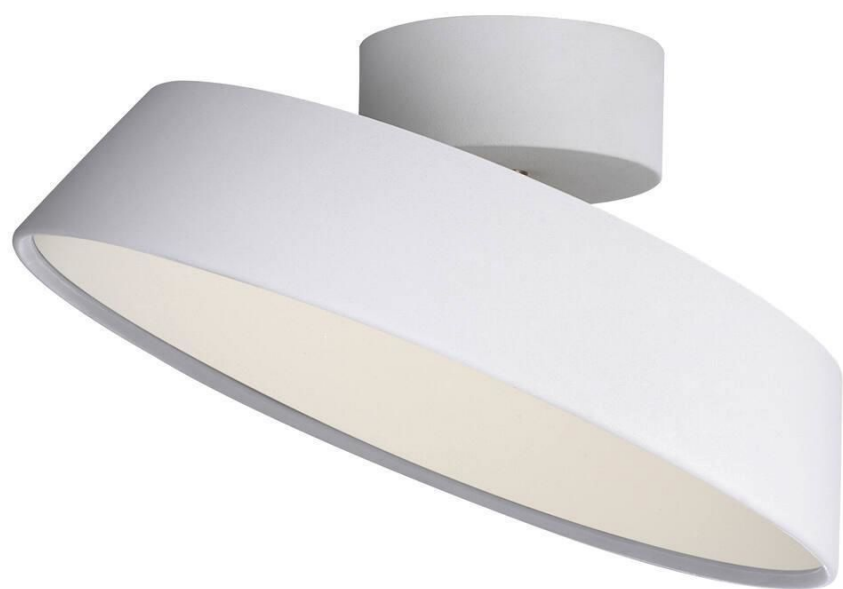

ALBA DIMMERIZABLE

2020556-001

-
-

Plaf?n orientable, LED 12W, construido en acero color blanco mate y difusor en ac?lico opal. Incluye LED 12W, 3000K, 610lm y driver DIMMERIZABLE incorporado. IP 20

Medidas: ? 300 x h 130 mm

Modelo: Alba Dim (2020556-001) Nordlux

Dise?ador: B?nnelycke mdd

Dinamarca