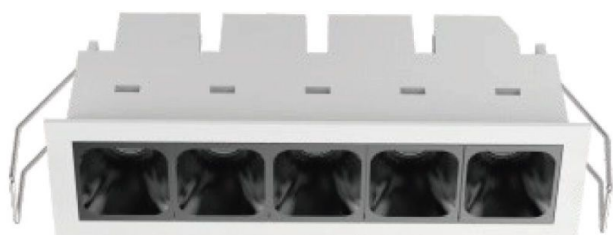

LEDGO

LF5-11W-927-24

Luminaria de embutir antideslumbrante fija, LED 11W, 2700K blanco cálido, construido en aluminio, marco blanco y pantalla interior en color negro. Con driver dimmerizable incluido y módulo LED 11W, 800Lm, CRI 90, 24°.