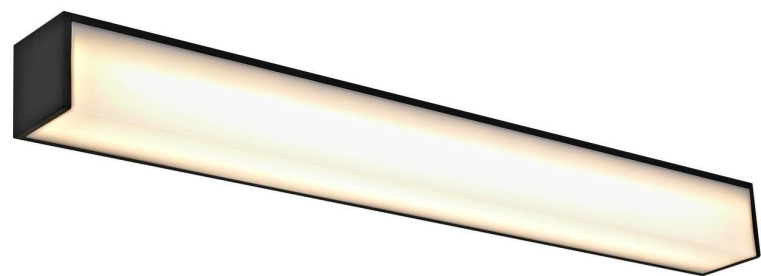

MIRROR 30

6990.144N

TecnoLyte

-

Aplique de pared, LED 10W, blanco c?lido 3000K, cuerpo constru?do en aluminio NEGRO y difusor en policarbonato opal. Incluye LED driver incorporado.

Medidas: 300 x 60 x h60mm

IP 44

Modelo: Mirror 30 (6990.144N) TecnoLyte