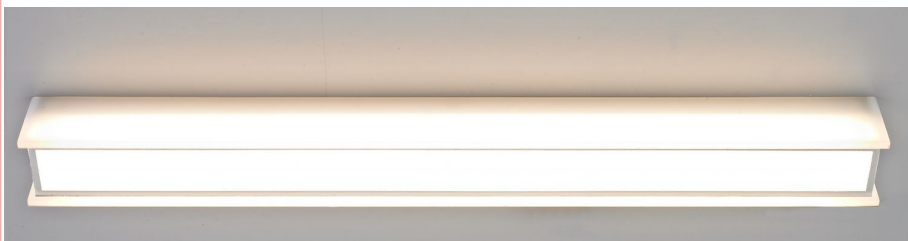

ICE 60

6993.344

Tecnolyte

-

Aplique de pared, LED 12W, blanco c?lido 3000K, cuerpo constru?do en aluminio y acr?lico opal. Incluye LED driver incorporado.

Medidas: 600 x 50 x h60mm

IP 44

Modelo: Ice 60 (6993.344) TecnoLyte

Flujo luminoso 1000lm

Vida ?til 30000 hs