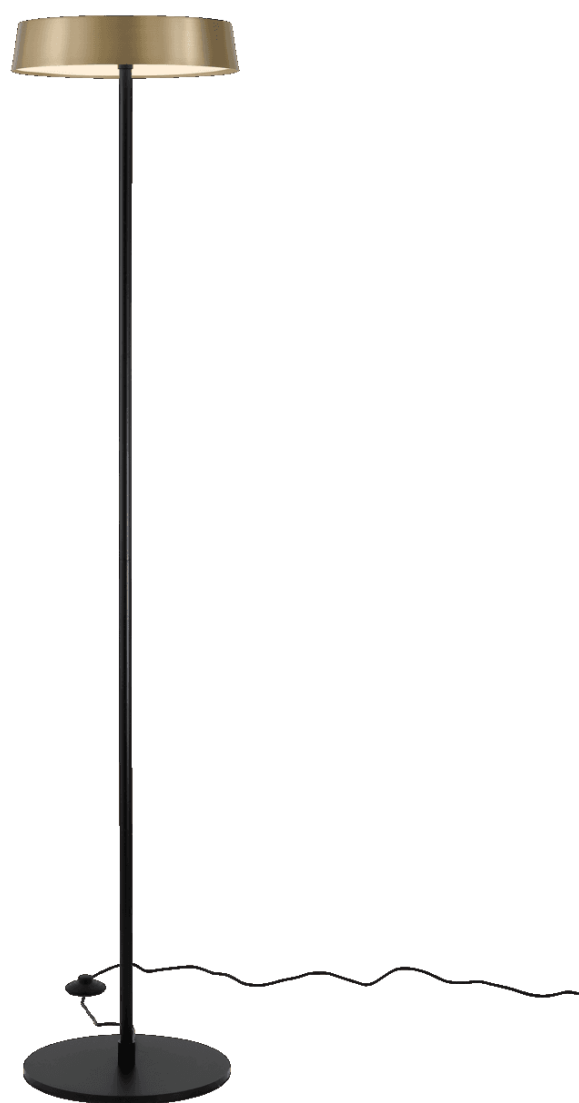

IRIS

CÓDIGO: F0509-350A

FABRICANTE:

PROCEDENCIA: -

DESCRIPCIÓN:

Lámpara de pie LED 18W, construida en aluminio y polipropileno, pie terminación negro y pantalla bronce. Incluye lámpara LED 18W/3000K.

Medidas: Ø345 x H1620mm

Modelo: Iris (F0509-350A) TecnoLyte