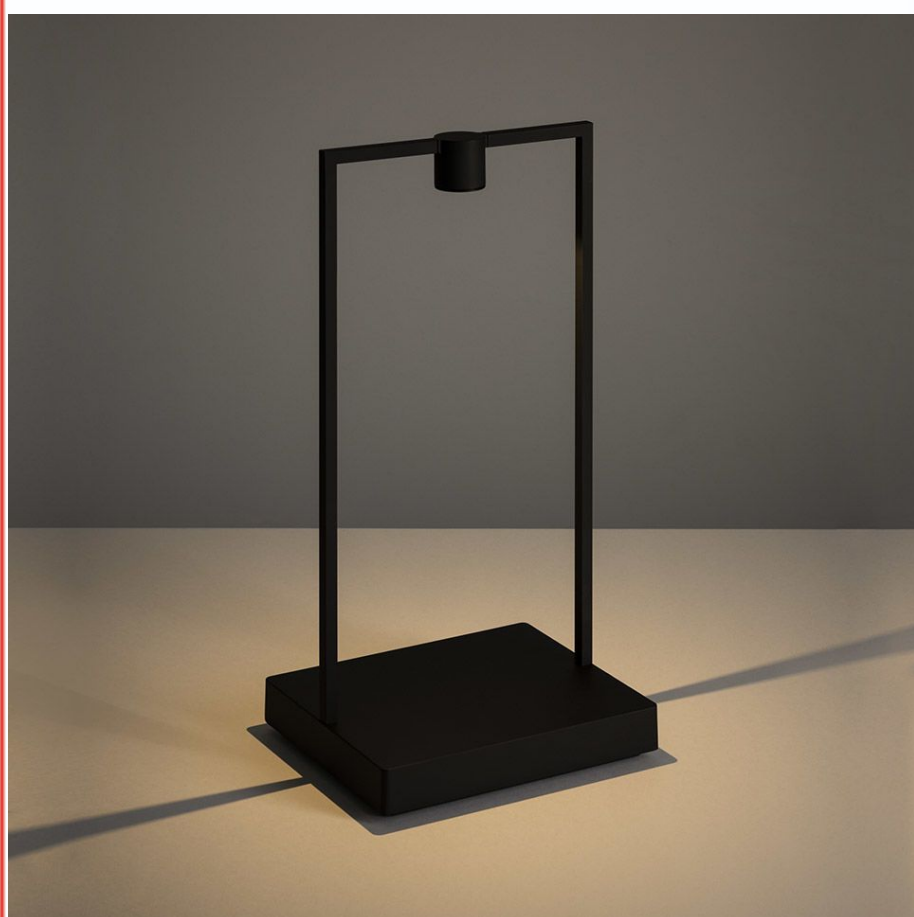

CURIOSITY 36

0174010A

Artemide

-

Lámpara de mesa, LED 1,7W, blanco cálido, construido en aluminio y tecnopolímero terminación negro mate. Incluye driver y módulo LED 1,7W, 360lm, 3000K.

IP 20

Medidas: 180 x 150 h 3.600 mm

Modelo: Curiosity 36 (0174010A) Artemide