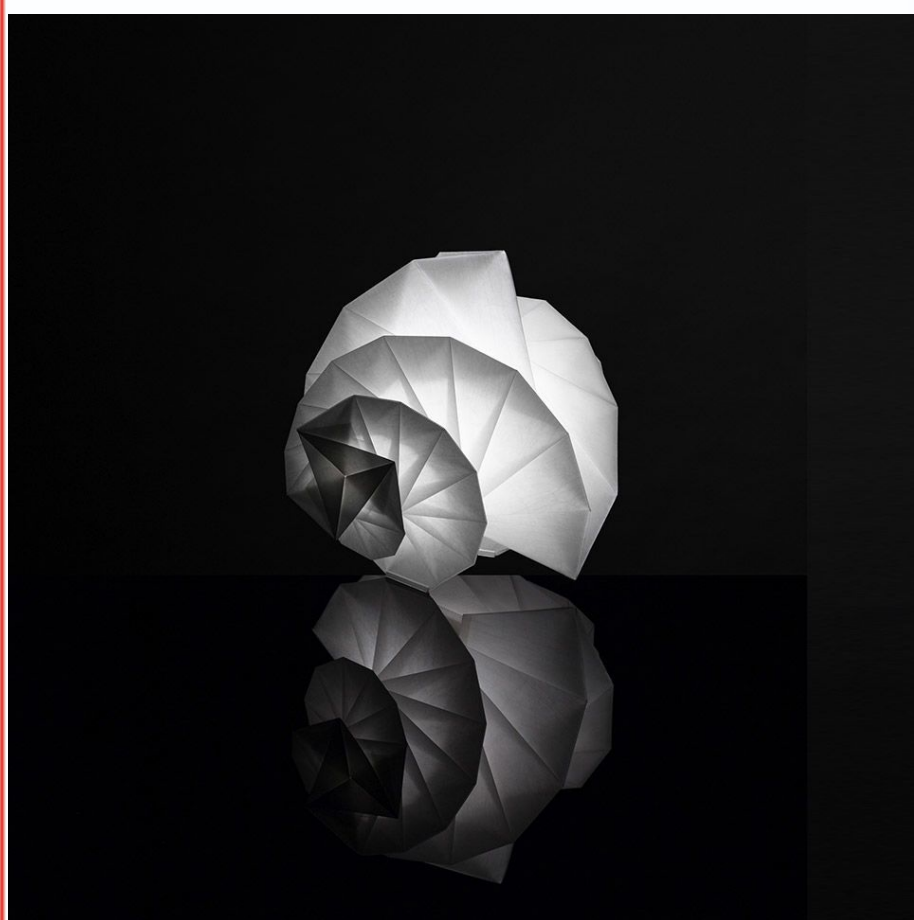

MENDORI

1692010A

-

-

Lámpara de mesa de diseño, LED 8W, blanco cálido, construido en aluminio, metacrilato y acero.

Incluye driver y módulo LED 8W, 425lm, 3000K.

IP 20

Medidas: 500x480 h440 mm

Modelo: Mendori (1692010A) Artemide

Diseñador: Issey Miyake

Italia

www.artemide.com