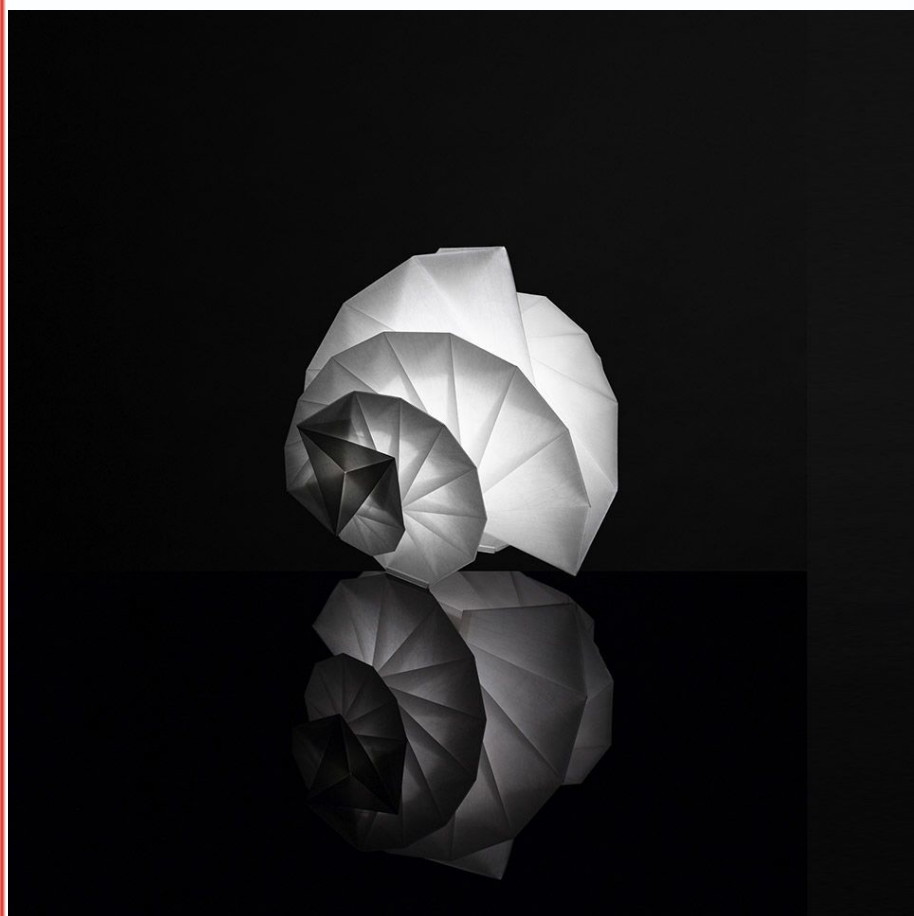

## MENDORI

1692010A

-

-

Lámpara de mesa de diseño, LED 8W, blanco cálido, construido en aluminio, metacrilato y acero.

Incluye driver y módulo LED 8W, 425lm, 3000K.

IP 20

Medidas: 500x480 h440 mm

Modelo: Mendori (1692010A) Artemide

Diseñador: Issey Miyake

Italia

[www.artemide.com](http://www.artemide.com)