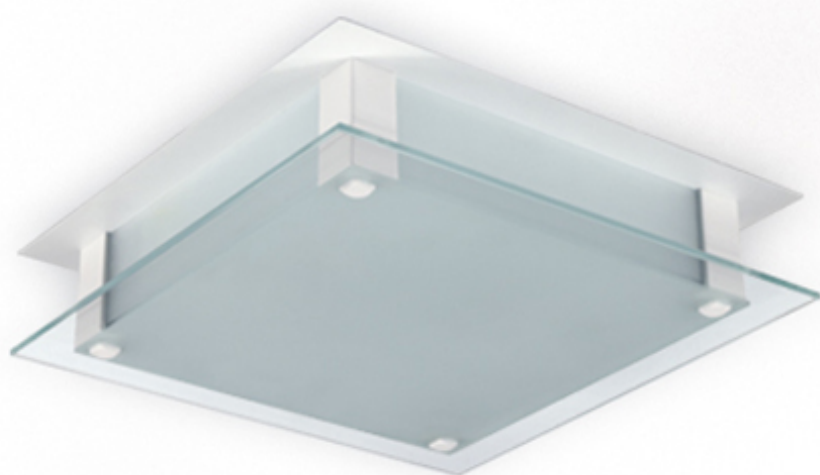

## GEMMA

8600

Ticar

-

Luminaria de adosar, R7s 100W, base metálica estampada, ángulos de sujeción en inyección de zamak y cristales esmerilados templados, con lámpara halógena 100W/78mm. Medidas: A 180 B 180 H 65 Modelo: Gemma (8600) Argentina