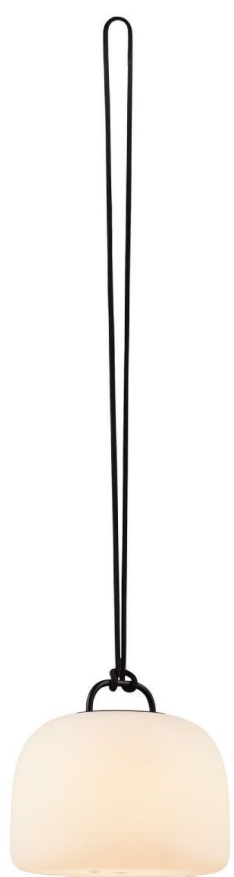

KETTLE 36

2018013-003

Nordlux

-

Lámpara recargable para uso exterior / interior, LED 6,8W, 2700K, blanco cálido, construida en plástico negro, difusor en plástico opal. Apta para montaje suspendido, mesa y pie.

Incluye módulo LED 6,8W atenuable en 4 pasos y puerto para recarga micro USB 5V.