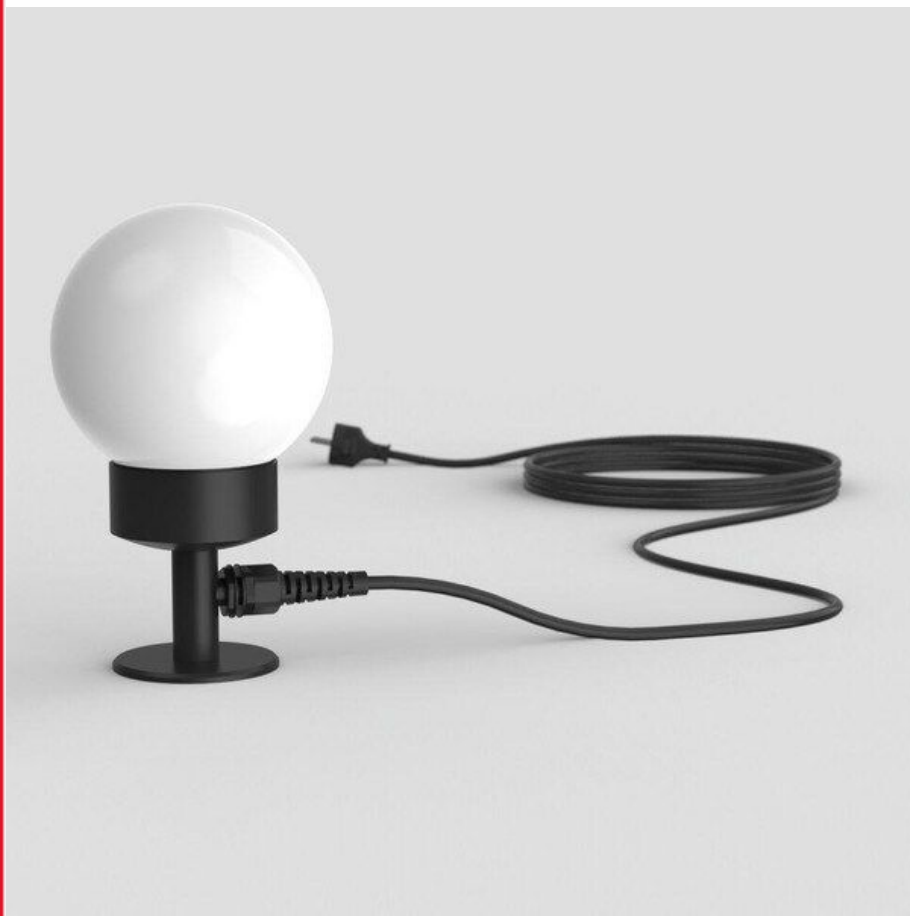

55046

CÓDIGO: 55046

FABRICANTE:

PROCEDENCIA: -

DESCRIPCIÓN:

Luminaria tipo pincho de jardín, E14 40W,
construido en aluminio, difusor en acrílico
opal, con lámpara fluorescente 12W/827
E14
IP 65
IK 07
Modelo: 5046 (55046) BEGA
Alemania