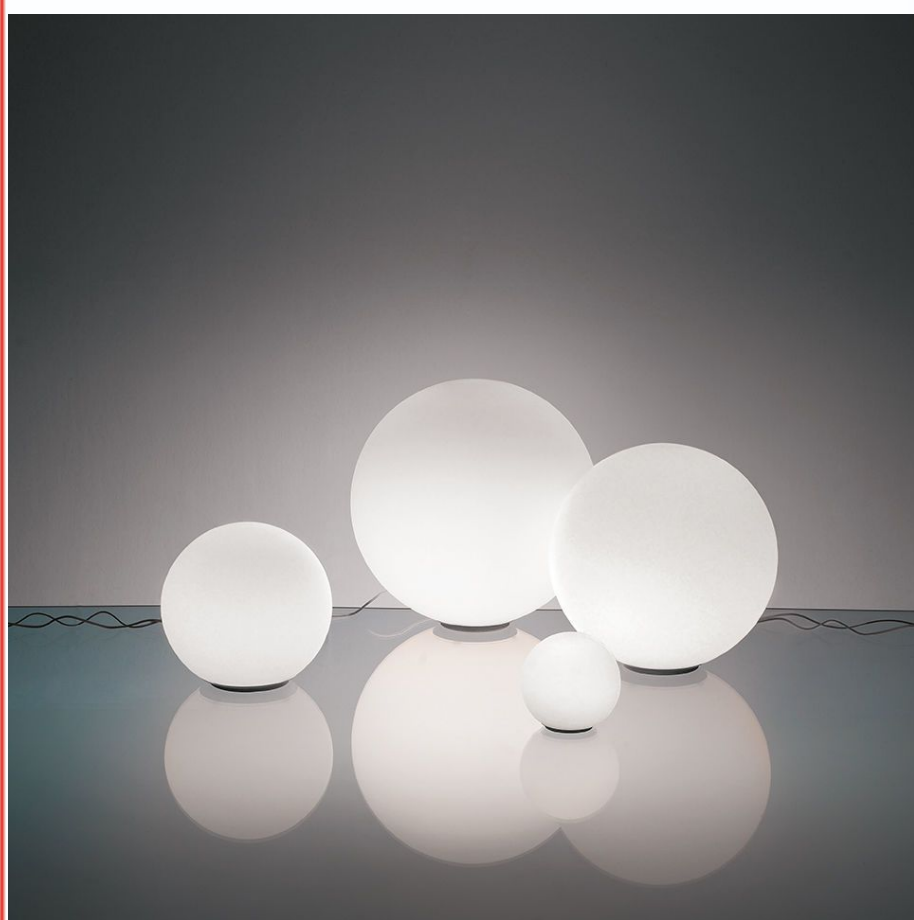

DIOSCURI TABLE 25

0146010A

-

-

Lámpara de mesa, E27 70W, cuerpo en acero y pantalla en vidrio soplado opal. Incluye lámpara LED Bulb 12W/240V no-dimmerizable blanco cálido 2700K, Philips o similar.

IP 20

Medidas: Ø250 x h 230 mm

Modelo: Dioscuri table 25 (0146010A)

Artemide

Diseñador: Michele De Lucchi

Italia