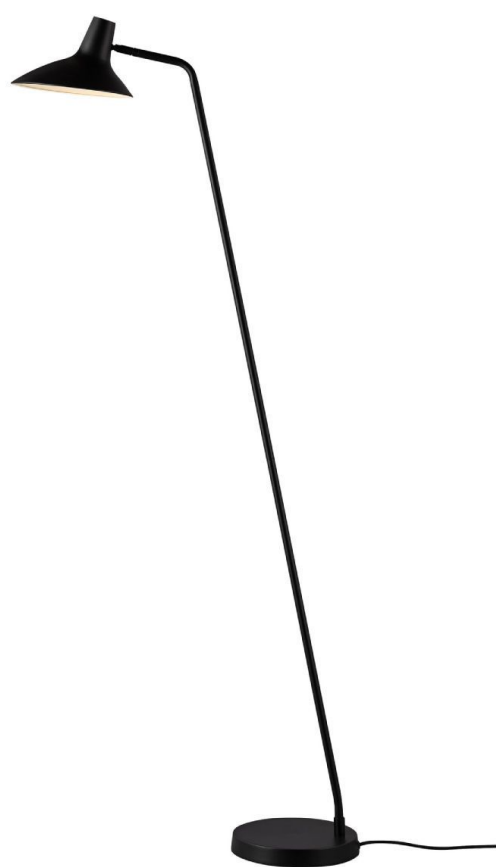

DARCI

2120584-003

Nordlux

-

Lámpara de pie, E14 25W, construido en metal terminación negro. Incluye lámpara LED 5W/240V no-dimmerizable blanco cálido. Medidas: 230 x 548 x h 1430 mm Modelo: Darci (2120584-003) Nordlux Diseñador: Bjørn + Balle Dinamarca