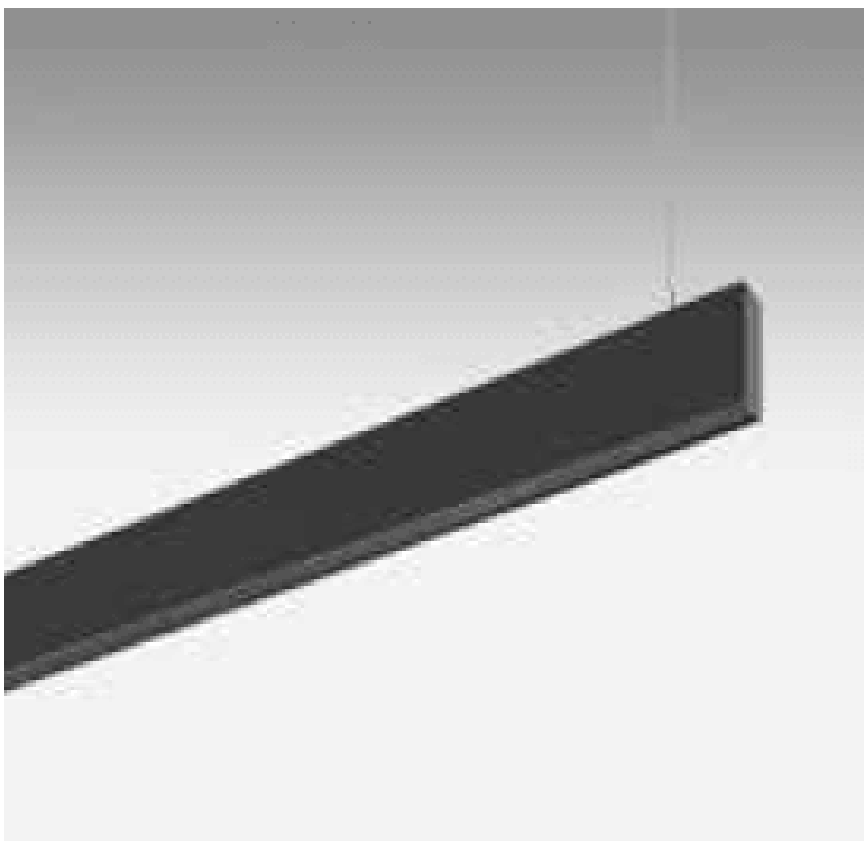

LINE

FD38100NS-D12N

Tecnolyte

-

Luminaria colgante directa / indirecta, LED 30W+15W, 3000K, construido en aluminio terminacion negro y louver honeycomb, con LED driver integrado. Flujo luminoso: 2100 lm + 1350 lm Incluye kit de suspension. Vida util 30.000 hs IP 20 Medidas: L1190 x W38 x H100mm Modelo: Line up-down (FD38100NS-D12N) TecnoLyteChina