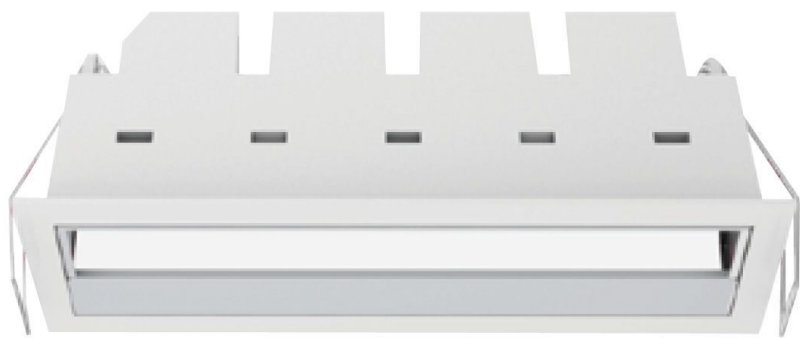

LEDGO LW5

LW5-11W927W

-
-

Luminaria de embutir asimétrica, LED 11W, 2700°K blanco cálido, construido en aluminio, marco blanco y pantalla interior aluminio mate. Con driver dimmerizable TRIAC incluido y módulo LED 11W, 500Lm, CRI 90. IP 20 Medidas: 152 x 45 x h60mm Modelo: Ledgo LW5 (LW5-11W927W) TecnolyteChina