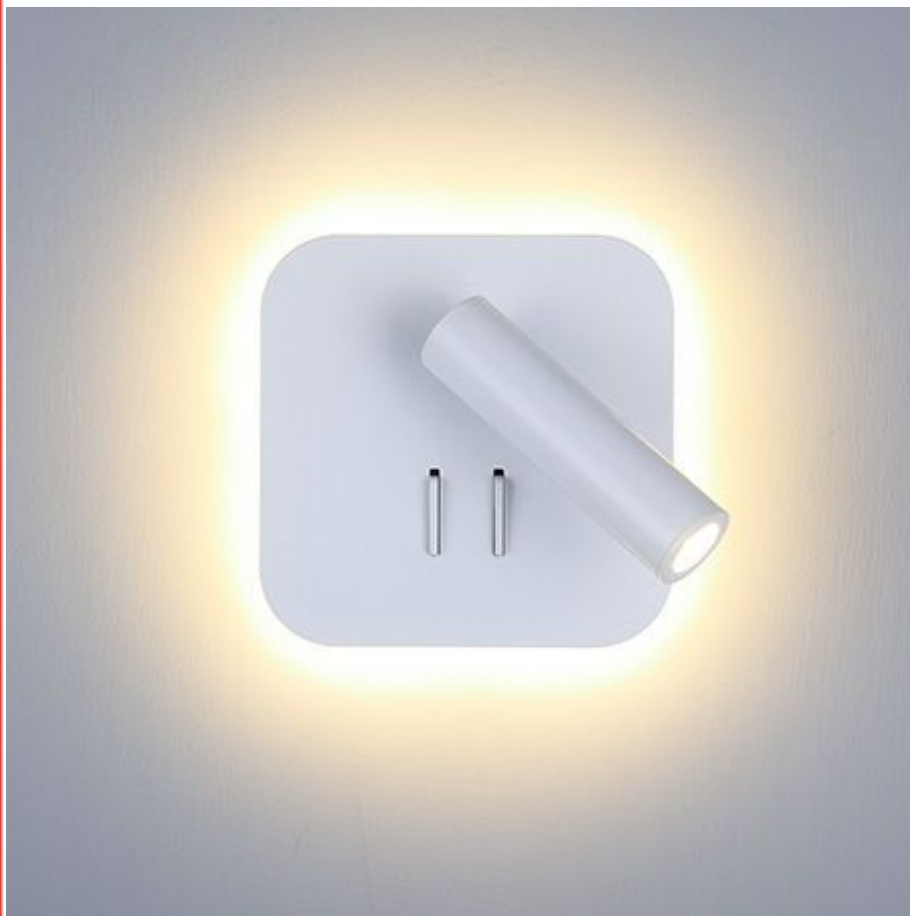

FLOAT SQUARE

FLOAT-SQB

TecnoLyte

-

Aplique con brazo de lectura orientable LED 6W, y luz indirecta LED 3W, 3000K blanco c?lido, con interruptores independientes, construido en aluminio terminaci?n blanco mate, con fuente integrada a la base. Medidas: 130 x 80 h 130 mm Modelo: Float Square (FLOAT-SQB) TecnoLyteChina