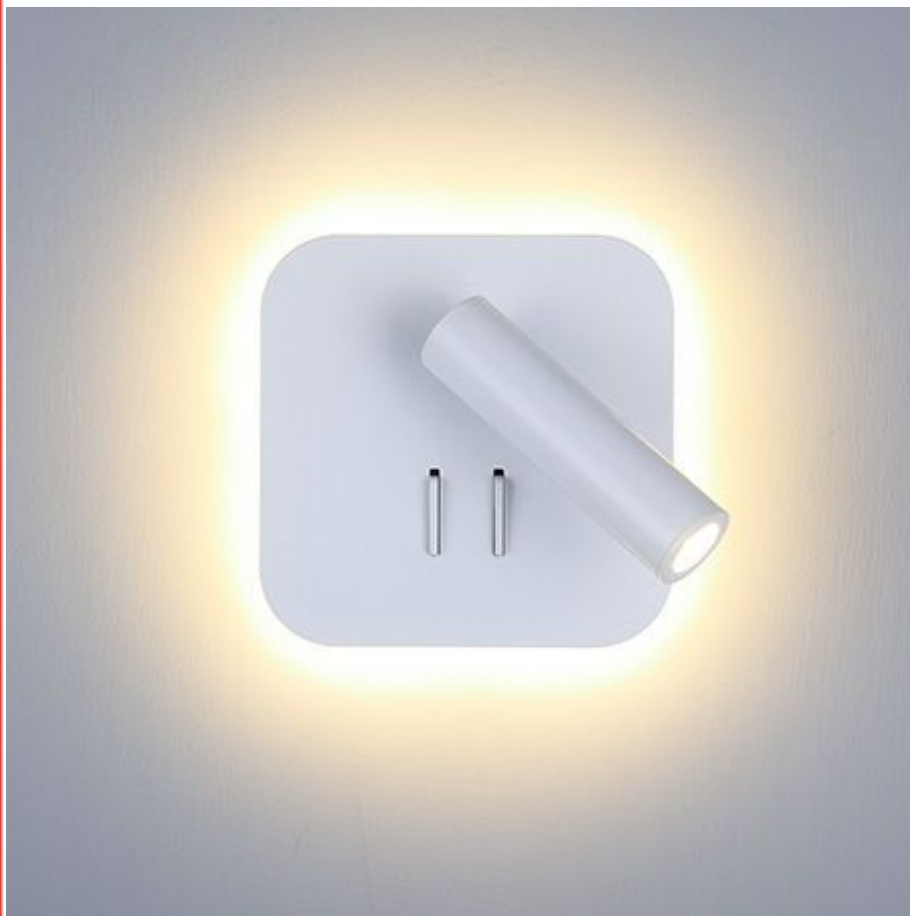

## FLOAT SQUARE

FLOAT-SQB

TecnoLyte

-

Aplique con brazo de lectura orientable LED 6W, y luz indirecta LED 3W, 3000K blanco c?lido, con interruptores independientes, construido en aluminio terminaci?n blanco mate, con fuente integrada a la base. Medidas: 130 x&nbsp;80 h 130 mm Modelo: Float Square (FLOAT-SQB) TecnoLyteChina