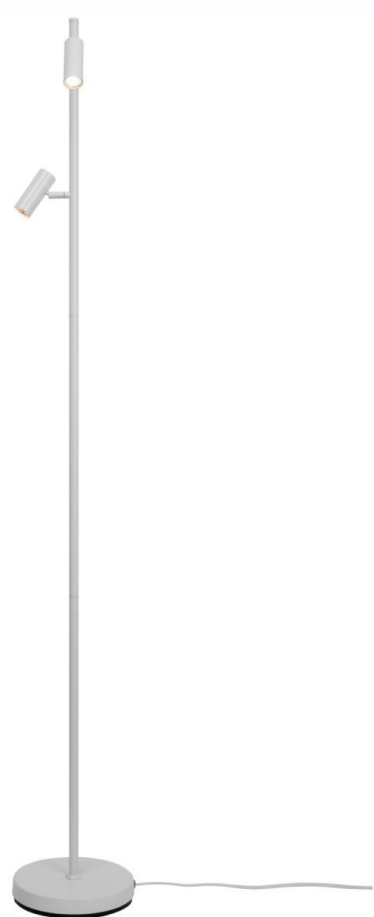

## OMARI

2112254-001

Nordlux

-

Lámpara de pie, LED 2x3,2W, construido en aluminio terminación blanco. Incluye interruptor touch, driver y módulos LED 3,2W, cálido, atenuable en 3 pasos.

IP 20