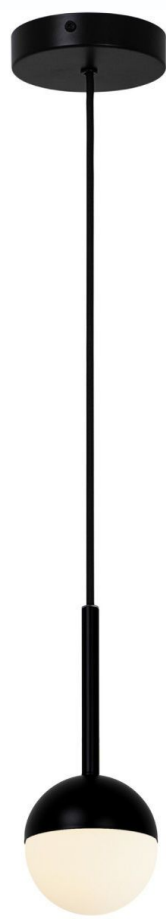

CONTINA

2113153-003

Nordlux

-

Luminaria colgante, LED G9 5W, construido en metal terminaci?n negro y difusor en vidrio opal. Incluye l?mpara LED G9 2W, 2800K, no-dimmerizable. IP 20 Medidas: ? 100 x h 2230 mm Modelo: Contina (2113153-003) Nordlux Dise?ador: Says Who Dinamarca