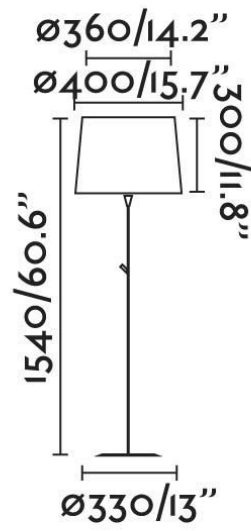

SAMBA

64313-41

L?mpara de pie, E27 15W, cuerpo construido en acero terminaci?n negro y pantalla plisada de tela beige (360/400x300mm). Incluye l?mpara LED bulb 12W/240V no-dimmerizable blanco c?lido 2700K, Philips o similar Vida ?til 15000 hs. IP 20 Medidas: ? 330 x 1540 mm Modelo: Samba (64313-41) Faro Dise?ador: Faro Lab Espa?a www.faro.es