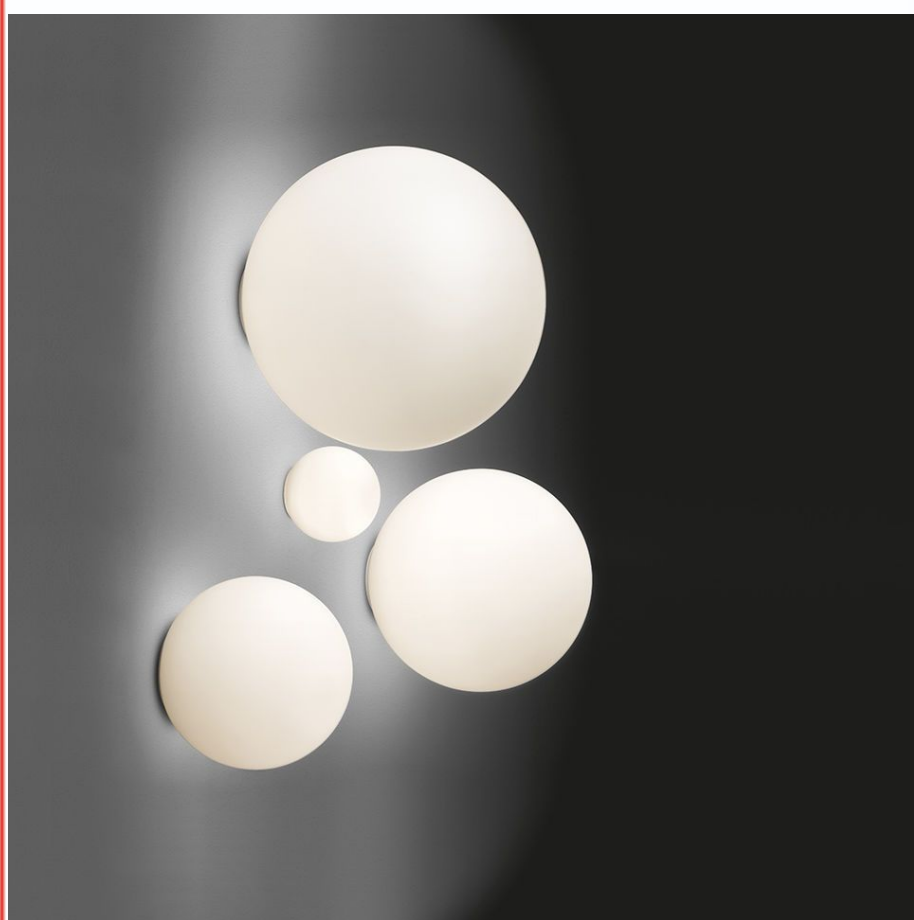

DIOSCURI PARED 14

1039110A

-

-

Aplique de pared, E14 5W, cuerpo en acero y pantalla en vidrio soplado opal. Incluye?
l?mpara LED 5W/240V blanco c?lido, Philips o similar. IP 20 Medidas: ?140 x h 132 mm Modelo: Dioscuri pared 14 (1039110A) Artemide Dise?ador: Michele De Lucchi?Italia