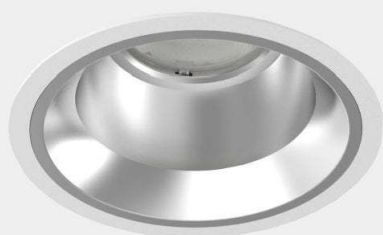

DOME 150

D150-28W-930W-60D

TecnoLyte

-

Luminaria de embutir profunda, LED 28W, construída en aluminio, difusor en policarbonato opal, reflector de aluminio terminación blanco, con driver dimmerizable y lámpara LED 25W/2800lm/3000K/CRI90/60° Citizen.IP 54Medidas: Ø160 x h100mmModelo: Dome 150 (D150-28W-930W-60D) TecnoLyteChina