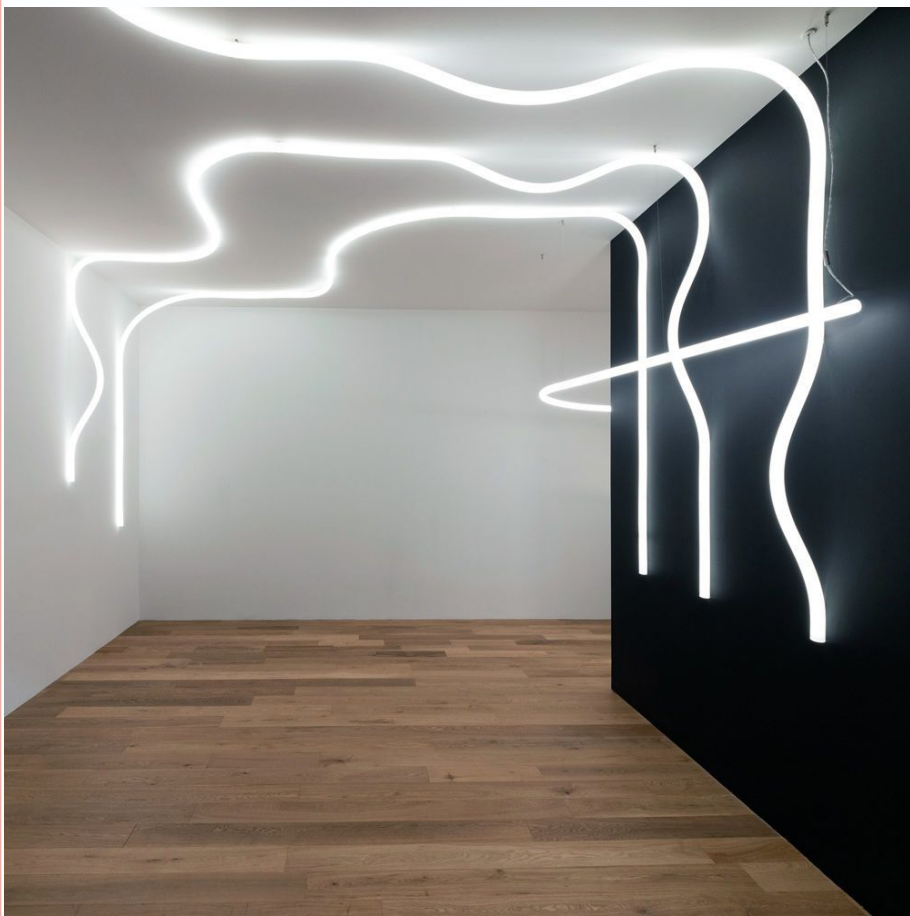

LA LINEA 2.5M

T4601010+A4681010

-
-

Luminaria apta para exterior para montaje en pared o techo, LED 15W/m, blanco c?lido 3000K, cuerpo construido en silicona flexible. Incluye m?dulo LED 15W/m, 3000K, 960lm/m y fuente dimmerizable Push / Dali / 0-10V (instalaci?n remota).IP 65Medidas: ?40 x 2500 mmModelo: La linea 2,5m (T4601010+A4681010)
ArtemideDise?ador: ? BIG - Bjarke Ingels GroupItalia