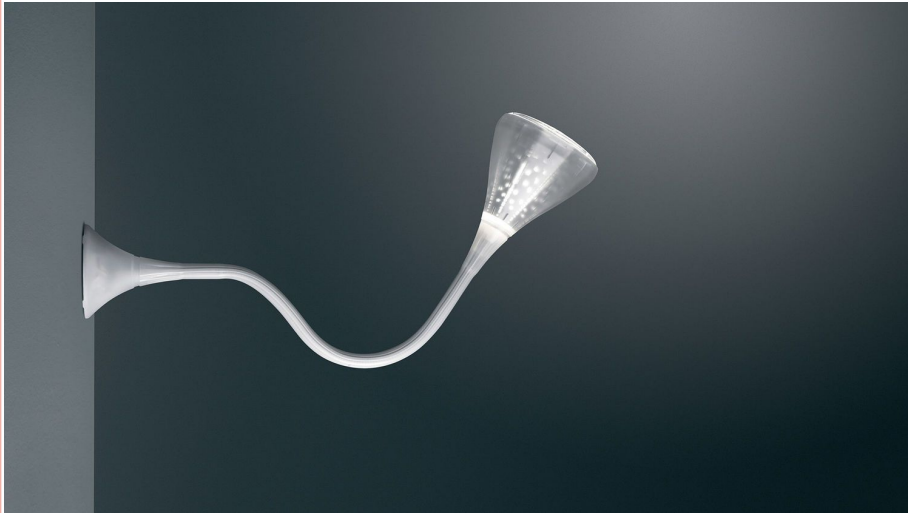

PIPE WALL/CEILING

0671W10A

Artemide

-

Aplique de pared o techo, LED 27W, blanco c?lido 2700K, construido en policarbonato, acero y silicona color transparente.

Incluye driver dimmerizable push y m?dulo LED 27W, 1763lm, 2700K CRI90.

IP 20

Medidas: ?210 x 1180 mm

Modelo: Pipe Wall/Ceiling (0671W10A)

Artemide

Dise?ador: Herzog & de Meuron
Italia