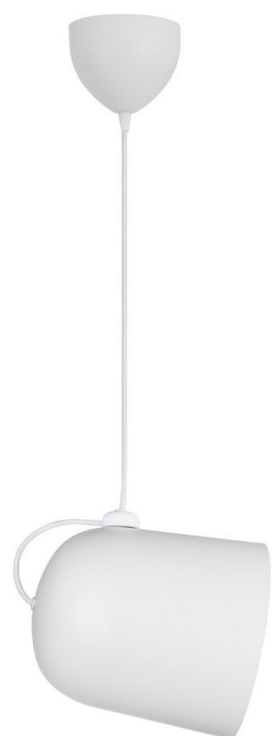

## ANGLE

2020673-001

Nordlux

-

Luminaria colgante orientable , E27 60W, blanco c?lido. Construido en metal terminaci?n blanco mate. Incluye l?mpara LED bulb E27 12W/240V no-dimmerizable blanco c?lido 2700K, 800lm, Philips o similar.

Medidas: ? 200 x h 246 / H 3000 mm

Modelo: Angle (2020673-001) Nordlux