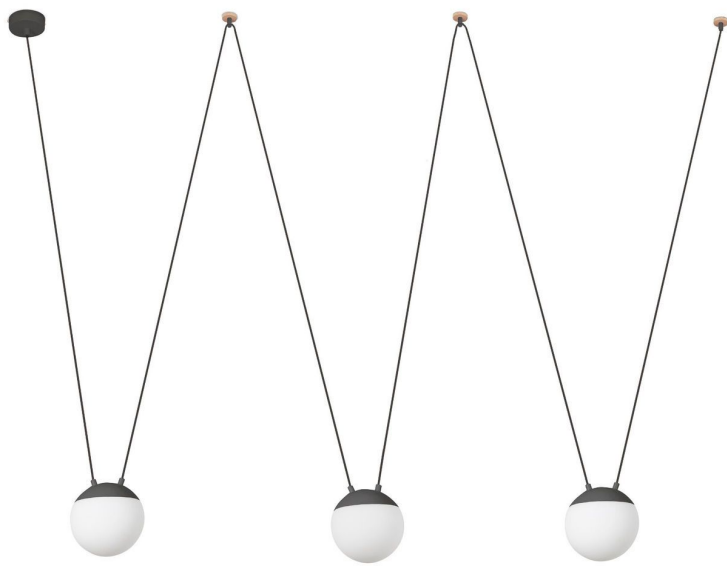

MINE PC SPACE

28210-3L

Faro

-

Luminaria colgante, E27 3 x 15W, cuerpo construido en metal terminaci3n gris grafito y difusor en policarbonato opal. Incluye l3mpara LED bulb E27 12W/240V no-dimmerizable blanco c3lido 2700K, Philips o similar
Vida 3til 25000 hs.
IP 20
Medidas: 3 175 x 6000 mm (cable).
Modelo: Mine PC Space (28210-3L) Faro
Dise3ador: Nahtrang