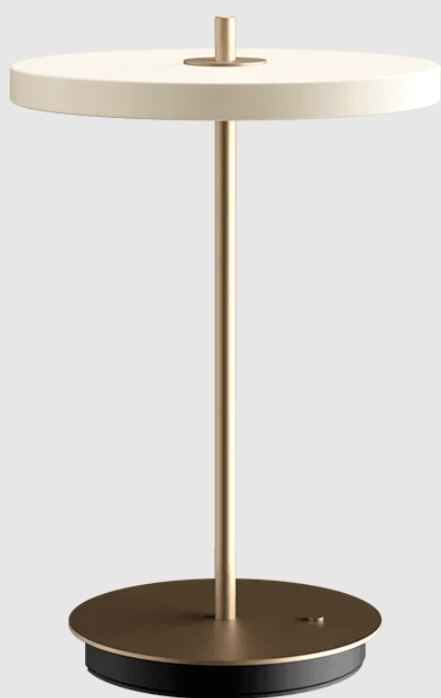

ASTERIA MOVE FOREST

2385

Vita

-

Lámpara de mesa inalámbrica LED, construida en acero, aluminio y polipropileno, pie terminación bronce y pantalla blanca. Incluye lámpara LED 3000K atenuable en 3 pasos, 5-60lm y puerto de carga USB-C. Autonomía 6-35hs. Medidas: 200 x h 306 mm Modelo: Asteria Move forest (2385) Diseñador: Søren Ravn Christensen Dinamarca