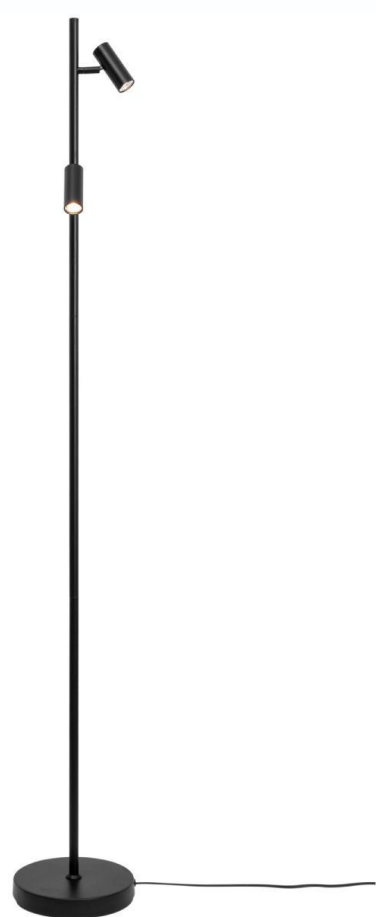

OMARI

2112254-003

Nordlux

-

Lámpara de pie, LED 2x3,2W, construido en aluminio terminación negro. Incluye interruptor touch, driver y módulos LED 3,2W, cálido, atenuable en 3 pasos. IP 20
Medidas: 30 x 100 x h 1410 mm
Modelo: Omari (2112254-003)
Nordlux Dinamarca