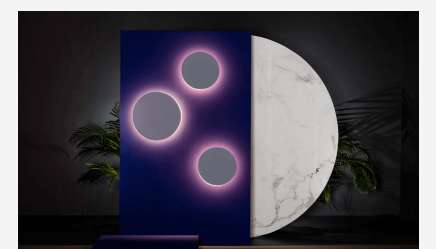

TOU 350

01207

Faro

-

Aplique de pared indirecto, LED 7W, cuerpo contruido en aluminio recubierto en espuma y textil color gris. Incluye driver y l?mpara LED 7W/2700K/450lm.IP 20Medidas: ?350 x 30 mmModelo: Tou 350 (01207)
FaroEspa?a

ø350/13.7"