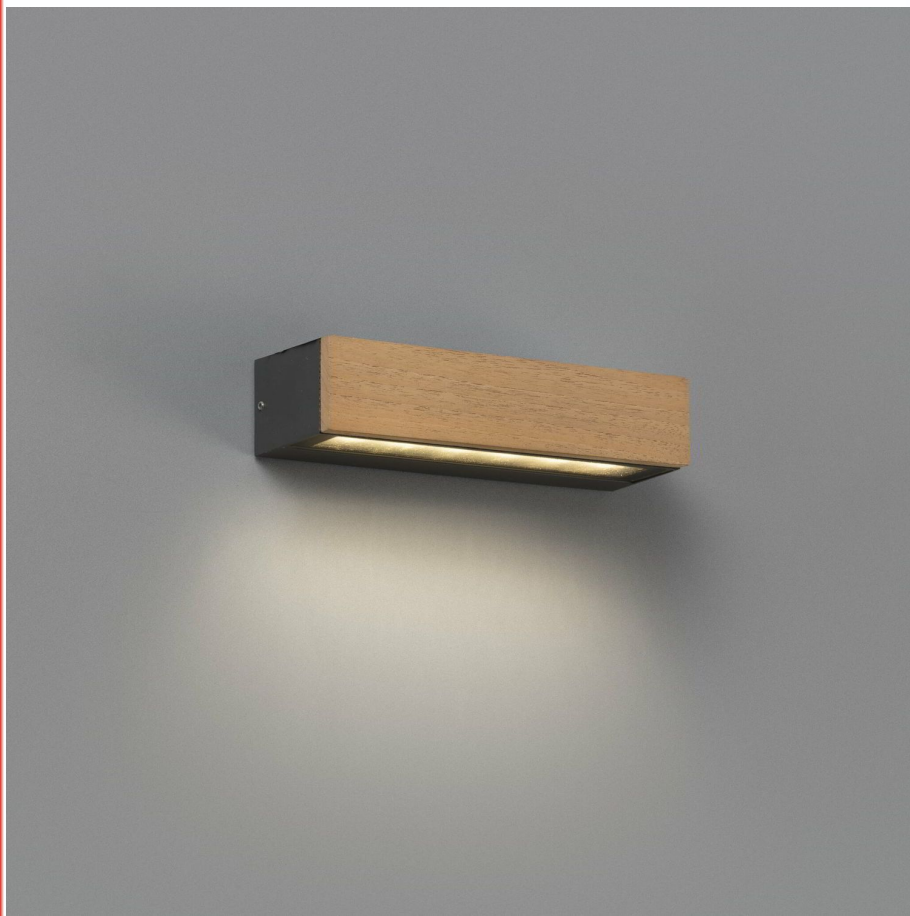

LAKO

71898

Faro

-

Aplique exterior unidireccional, LED 8W, cuerpo contruido en aluminio terminaci?n gris grafito y madera de teca. Con difusor en vidrio arenado, driver y l?mpara LED 8W/3000K/600lm.IP 65Medidas: 220 x 70 x h 48 mmModelo: Lako (71898) FaroEspa?a