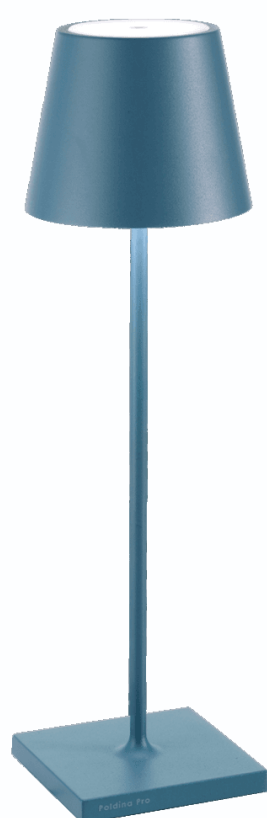

## POLDINA

LD0340A3

Zafferano

-

L?mpara de mesa recargable para uso exterior / interior, LED 2,2W, blanco c?lido, 2200K-3000K, constru?da en aluminio color azul avio (Pantone 7468), difusor en policarbonato opal. Incluye switch dimm, bater?a, base de carga 5Vdc max 1A (IP20) y cargador. Flujo luminoso 234-256lmIP 65 Medidas: ?110 x h 380 mm Modelo: Poldina (LD0340A3) Zafferano CAT?LOGO Italia