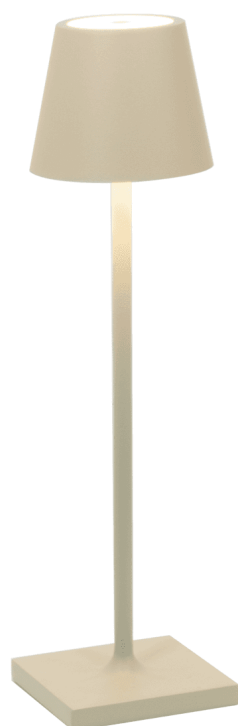

POLDINA MICRO

L0490S3

Zafferano

-

L?mpara de mesa recargable para uso exterior / interior, LED 1,8W, blanco c?lido, 2200K-3000K, constru?da en aluminio color arena, difusor en policarbonato opal. Incluye switch dimm, bater?a y base de carga 5Vdc max 1A (IP20).Flujo luminoso 174-195lmIP 65Medidas: ?70 x h 275 mmModelo: Poldina Micro (L0490S3) ZafferanoCAT?LOGOItalia