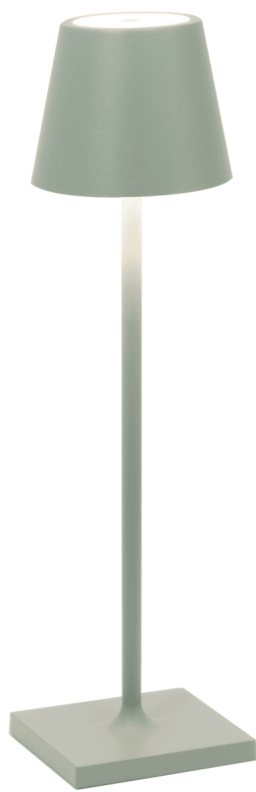

## POLDINA MICRO

L0490G3

Zafferano

-

L?mpara de mesa recargable para uso exterior / interior, LED 1,8W, blanco c?lido, 2200K-2700K-3000K, constru?da en aluminio color verde salvia (Pantone 5635), difusor en policarbonato opal. Incluye switch dimm, bater?a y base de carga 5Vdc max 1A (IP20).Flujo luminoso 174-195lmIP 65Medidas: ?70 x h 275 mmModelo: Poldina Micro (L0490G3) ZafferanoCAT?LOGOItalia