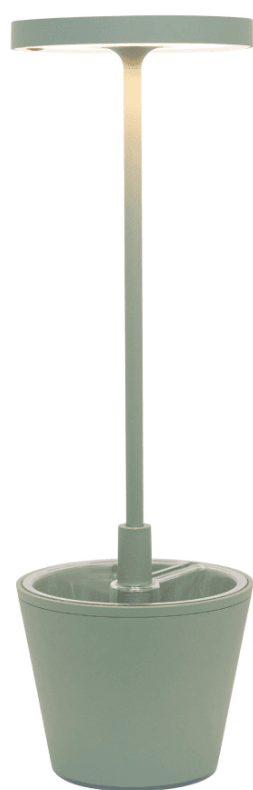

POLDINA REVERSO

LD0420G3

Zafferano

-

Lampara de mesa recargable para uso exterior / interior, LED 2,3W, blanco calido, 2200K/2700K/3000K, construida en aluminio terminacion verde salvia (Pantone 5635), difusor en policarbonato opal. Incluye switch dimm, bateria, base de carga 5Vdc max 1A (IP20) y cargador. Flujo luminoso 241-250-262lm IP 54 Medidas: ?110 h 350 mm Modelo: Poldina Reverso (LD0420G3) Zafferano CAT? LOGO Italia