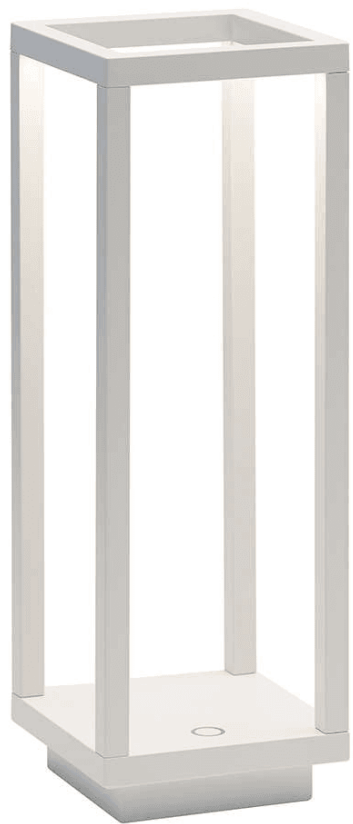

HOME

LD0258B3

Zafferano

-

Lampara de mesa recargable para uso exterior / interior, LED 2,2W, blanco calido, 3000K, construida en aluminio terminacion blanco (RAL 9003), difusor en policarbonato opal. Incluye switch dimm, bateria, base de carga 5Vdc max 1A (IP20) y cargador. Flujo luminoso 260lm IP 54 Medidas: 100 x 100 x 294 mm Modelo: Home (LD0258B3) Zafferano Italia