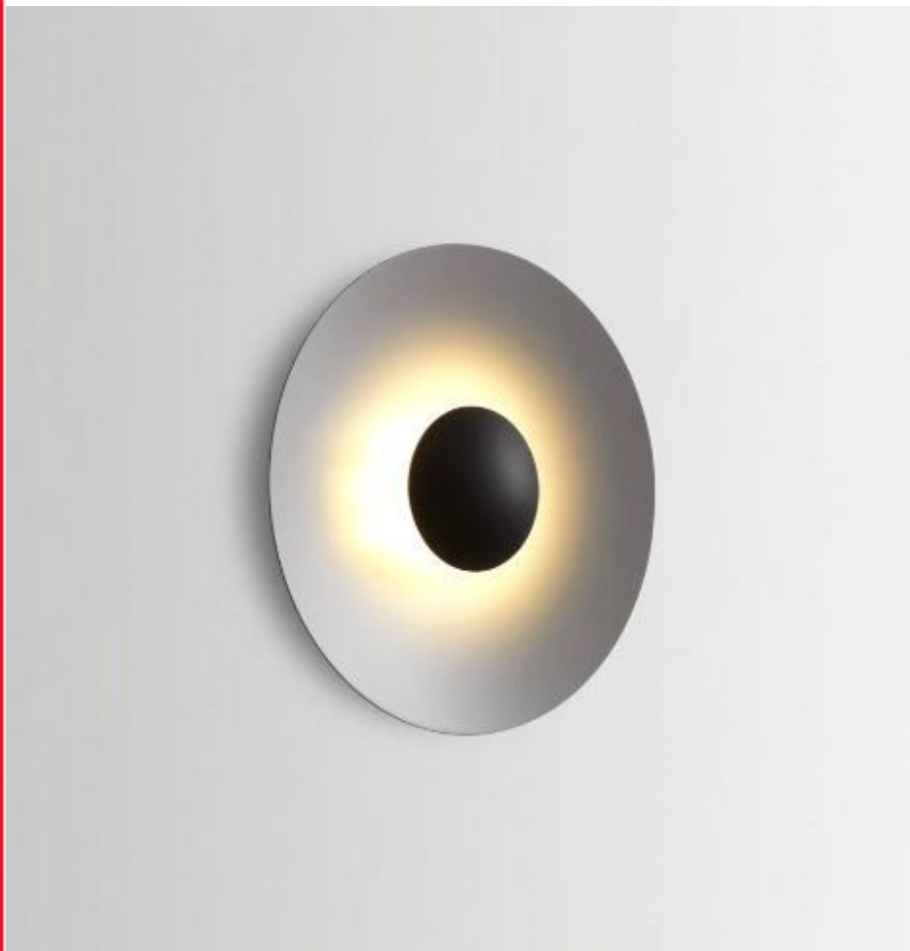

GINGER 42C

CÓDIGO: A662-150.2

FABRICANTE: Marset

PROCEDENCIA: -

DESCRIPCIÓN:

Aplique de pared o techo, LED 20W,
construida en metal y pantalla en madera
prensada de roble, Incluye lampara LED
20W 2700K CRI90 698lm dimmerizable
Triac.IP 20Medidas: ?420 h 48 mmModelo:
Ginger 42C (A662-150.2) MarsetDise?ador:
Joan GasparEspa?awww.marset.com