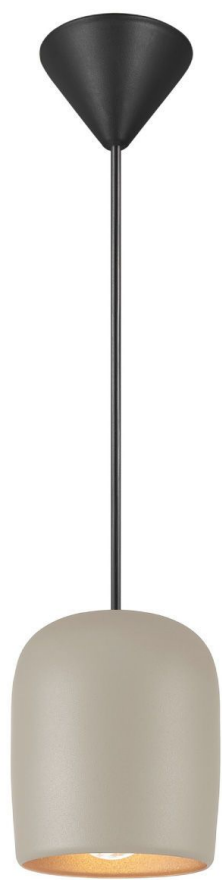

## NOTTI 10

**CÓDIGO:** 2213073-010

**FABRICANTE:** Nordlux

**PROCEDENCIA:** -

### DESCRIPCIÓN:

Luminaria colgante, E27 25W, pantalla construida en metal terminacion gris, con cable y floron negros. Incluye lampara LED gota 6W/240V blanco calido, Philips o similar. Medidas: ? 100 x h 120 / 2000 mm Modelo: Notti 10 grey (2213073-010) Nordlux Diseñador: Says WhoDinamarca [www.nordlux.com](http://www.nordlux.com)