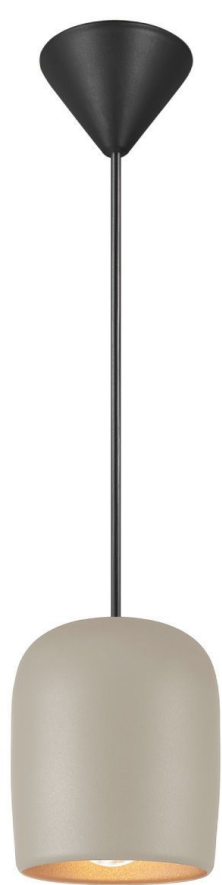

NOTTI 10

2213073-010

Nordlux

-

Luminaria colgante, E27 25W, pantalla construida en metal terminacion gris, con cable y floron negros. Incluye lampara LED gota 6W/240V blanco calido, Philips o similar. Medidas: ? 100 x h 120 / 2000 mm Modelo: Notti 10 grey (2213073-010) Nordlux Dise?ador: Says WhoDinamarca www.nordlux.com