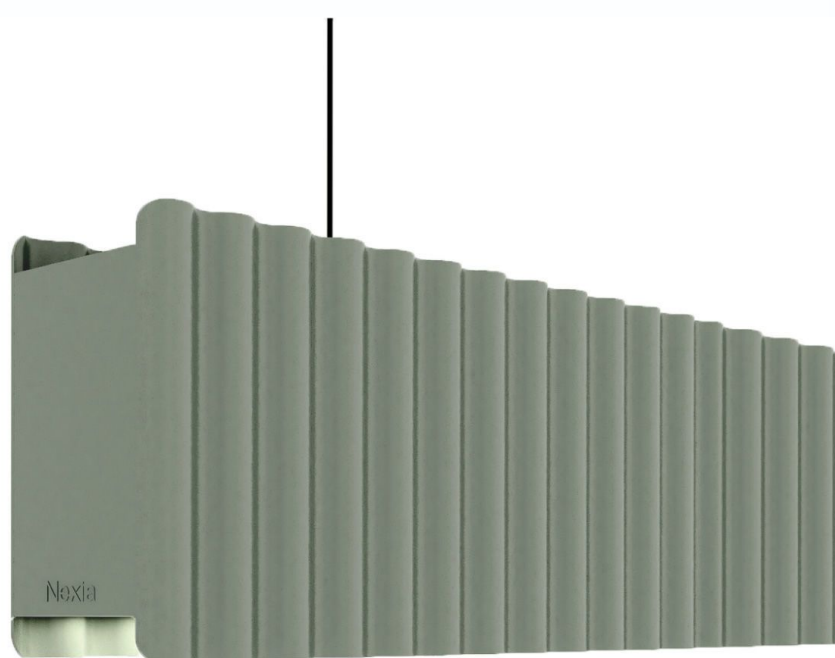

DUNE SUSPENSIÓN

31604-JEL

NEXIA

-

Luminaria colgante, LED 26W, cuerpo construido en aluminio color gris cemento y difusor opal. Incluye modulos LED 26W, 3000K, 3082lm driver integrado y kit de lingas.IP 20Medidas: 50 x 100 x 1160m.Modelo: Dune Suspensi?n (31604-JEL) NexiaDise?ador: NahtrangEspa?awww.nexia.es