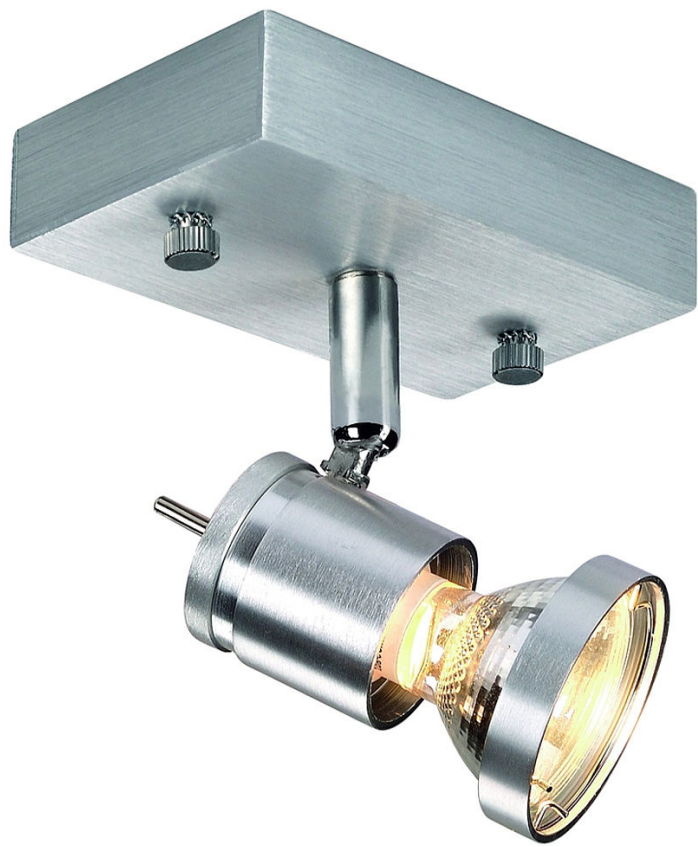

ASTO I

CÓDIGO: 147441

FABRICANTE: SLV

PROCEDENCIA: -

DESCRIPCIÓN:

Luminaria de adosar orientable, GU10 50W,
construido en aluminio, incluye lámpara
GU10 LED 5W Medidas: 120x65x100
mm Modelo: Asto I