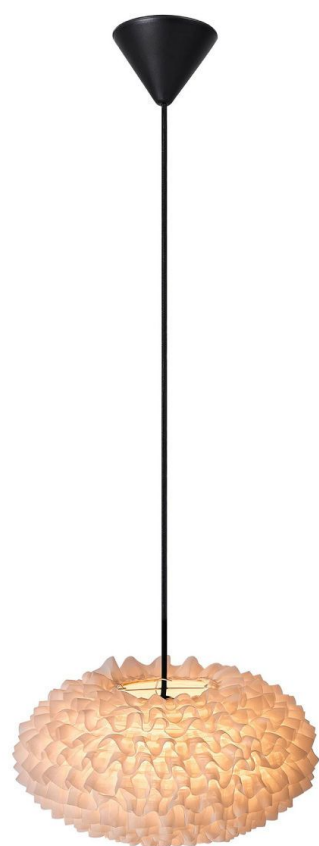

VILLO

2312993-201

Nordlux

-

Luminaria colgante, E27 15W, pantalla construida en papel y chiffon, con cable y floron negro o blanco. Incluye lampara LED 12W/240V blanco calido, Philips o similar. Medidas: ? 300 x h 150 / 1500 mm Modelo: Villo (2312993-201+4145) Nordlux Dinamarca