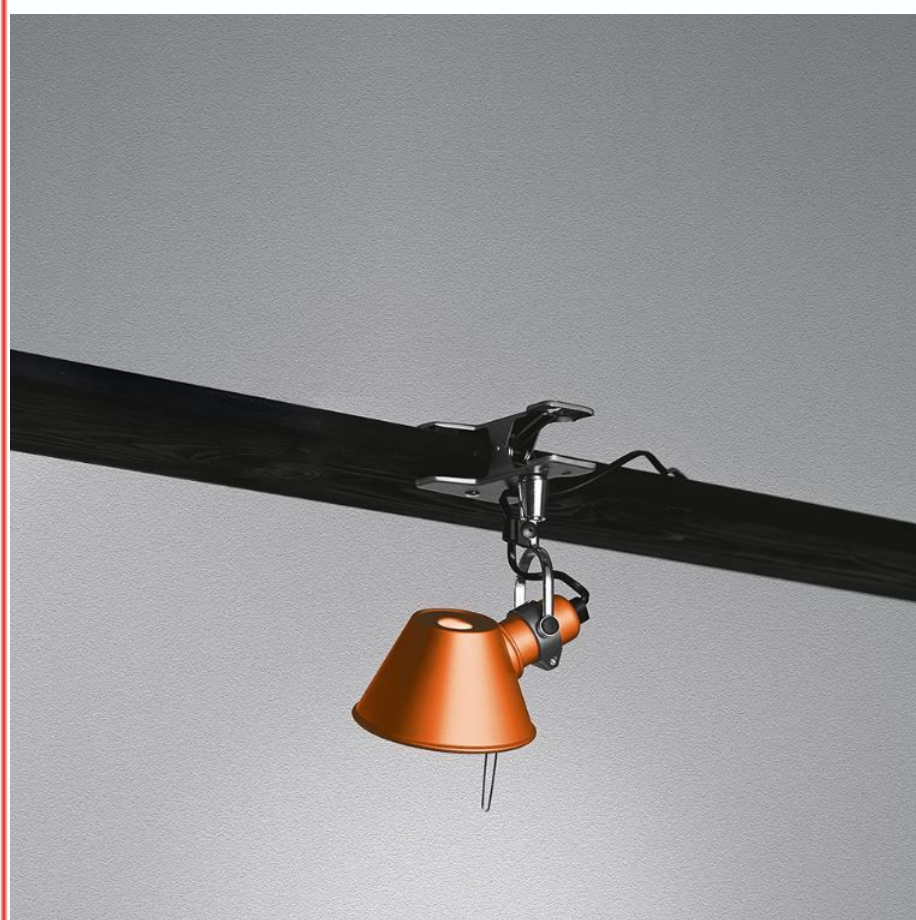

TOLOMEO MICRO PINZA

A010860

Artemide

-

Lampara con morza, E14 5W, cuerpo construido en aluminio y acero terminacion naranja anodizado. Incluye lampara LED bulb 5W/240V no-dimmerizable blanco calido, 2700K, Philips o similar. IP 20 Medidas: 160 x h: 200mm Modelo: Tolomeo Micro Pinza (A010860) Artemide Dise?ador: Michele De Lucchi & Giancarlo Fassina Italia