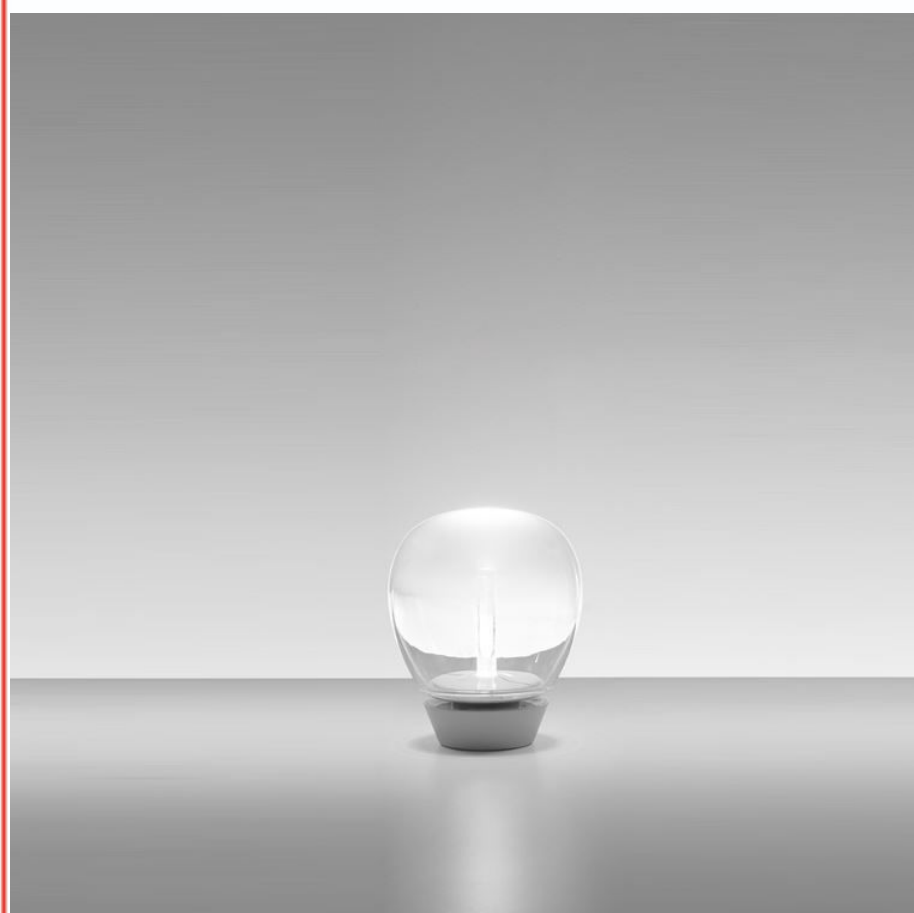

EMPATIA 16 MESA

1813010A

Artemide

-

Lampara de mesa de dise?o, LED 11W, blanco calido, construido en aluminio, globo en vidrio soplado. Incluye driver, modulo LED 11W, 1380lm, 3000K y Microswitch Dimmer.IP 20Medidas: ?160 h191 mmModelo: Empatia 16 Mesa (1813010A) ArtemideDise?adores: Carlotta de Bevilacqua, Paola di Arianello Italia