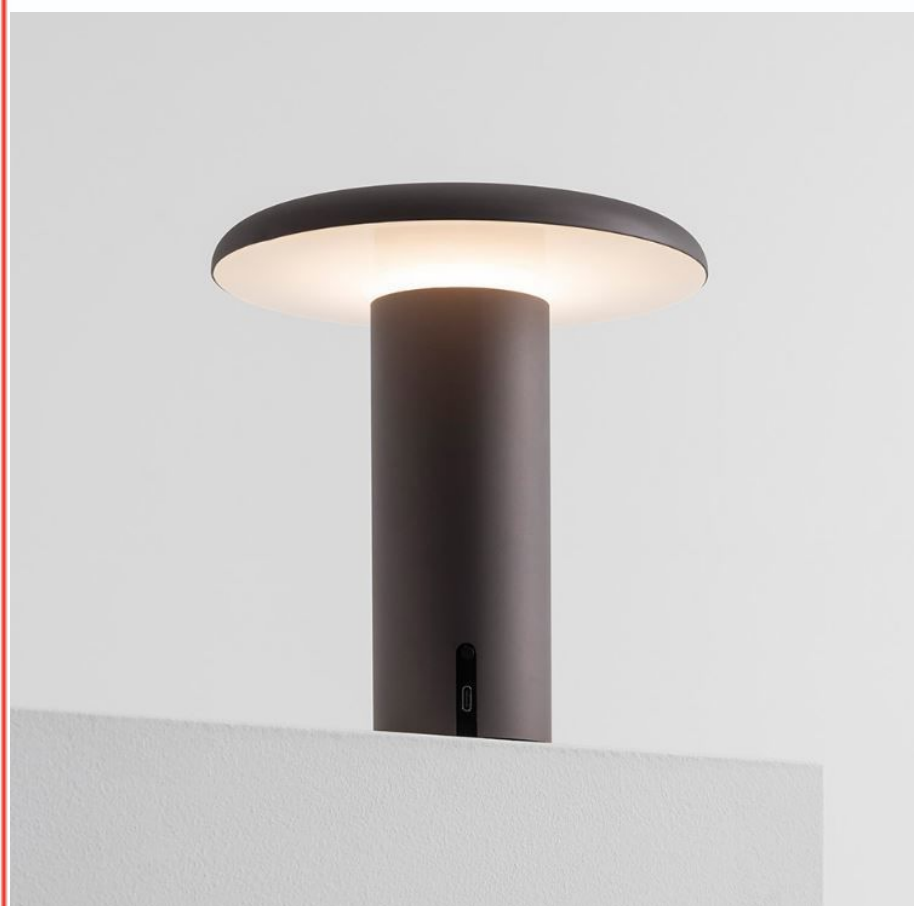

TAKKU

0151020A

Artemide

-

Lampara de mesa inalambrica , LED 2,5W,
cuerpo construido en aluminio terminacion
gris anodizado. Incluye interruptor atenuable
en 3 niveles, puerto USB-C de carga, bateria
recargable de hasta 20 horas de duracion.IP
20Medidas: ?180 x h 190 mmModelo: Takku
(0151020A) ArtemideDise?ador: Foster +
PartnersItalia