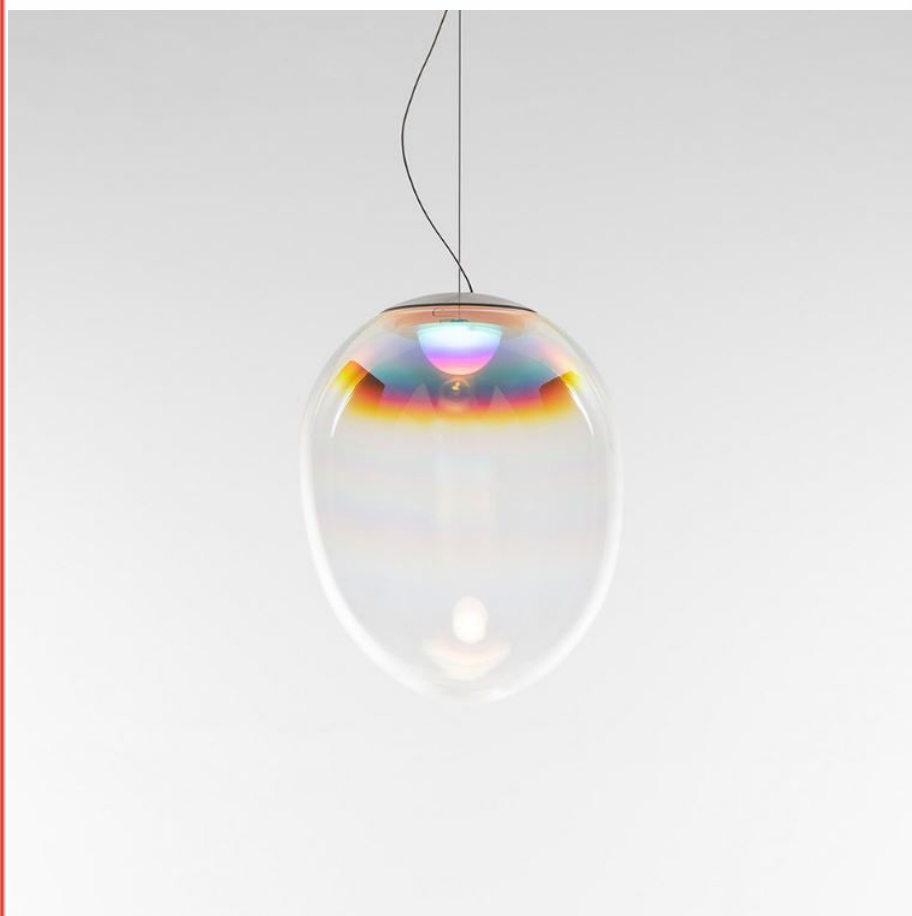

## STELLAR NEBULA 30

0152020A

Artemide

-

Colgante decorativo, LED 20W, construido en vidrio soplado artesanal con efecto iridiscente. Incluye lampara LED 20W 3000K 1890lm, push-dimm. IP 20 Medidas: Ø300 x h 920/1720 mm Modelo: Stellar Nebula 30 (0152020A) Artemide Diseñador: BIG - Bjarke Ingels Group Italia