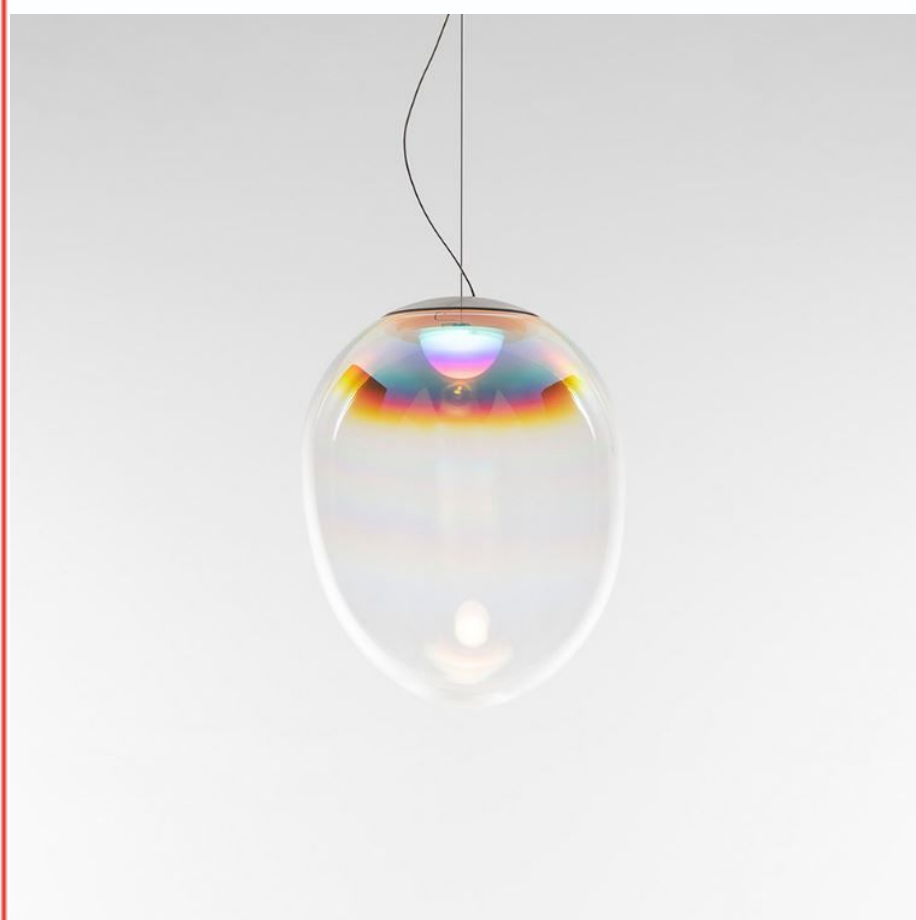

## STELLAR NEBULA 30

0152020A

Artemide

-

Colgante decorativo, LED 20W, construido en vidrio soplado artesanal con efecto iridiscente. Incluye lampara LED 20W 3000K 1890lm, push-dimm. IP 20 Medidas: Ø300 x h 920/1720 mm Modelo: Stellar Nebula 30 (0152020A) Artemide Diseñador: BIG - Bjarke Ingels Group Italia