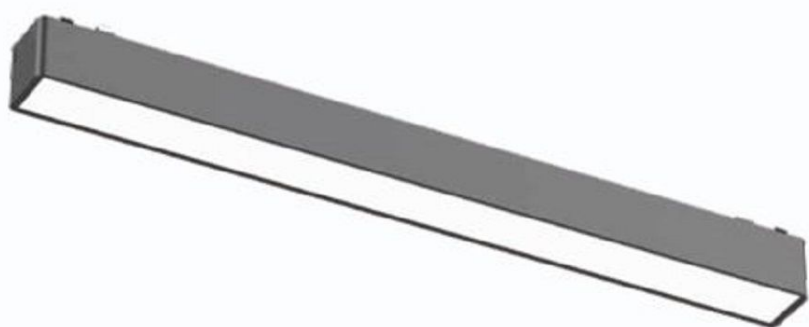

## LINEAR LIGHT

CX26-300FB

TecnoLyte

-

Luminaria fija para riel magnetico, LED 10W, blanco calido 2700K, 150?, 48V. Cuerpo construido en aluminio terminacion negro y difusor opal. Medidas: 315 x 26 x 24mm  
20Modelo: Linear Light (CX26-300FB)  
TecnoLyteChina